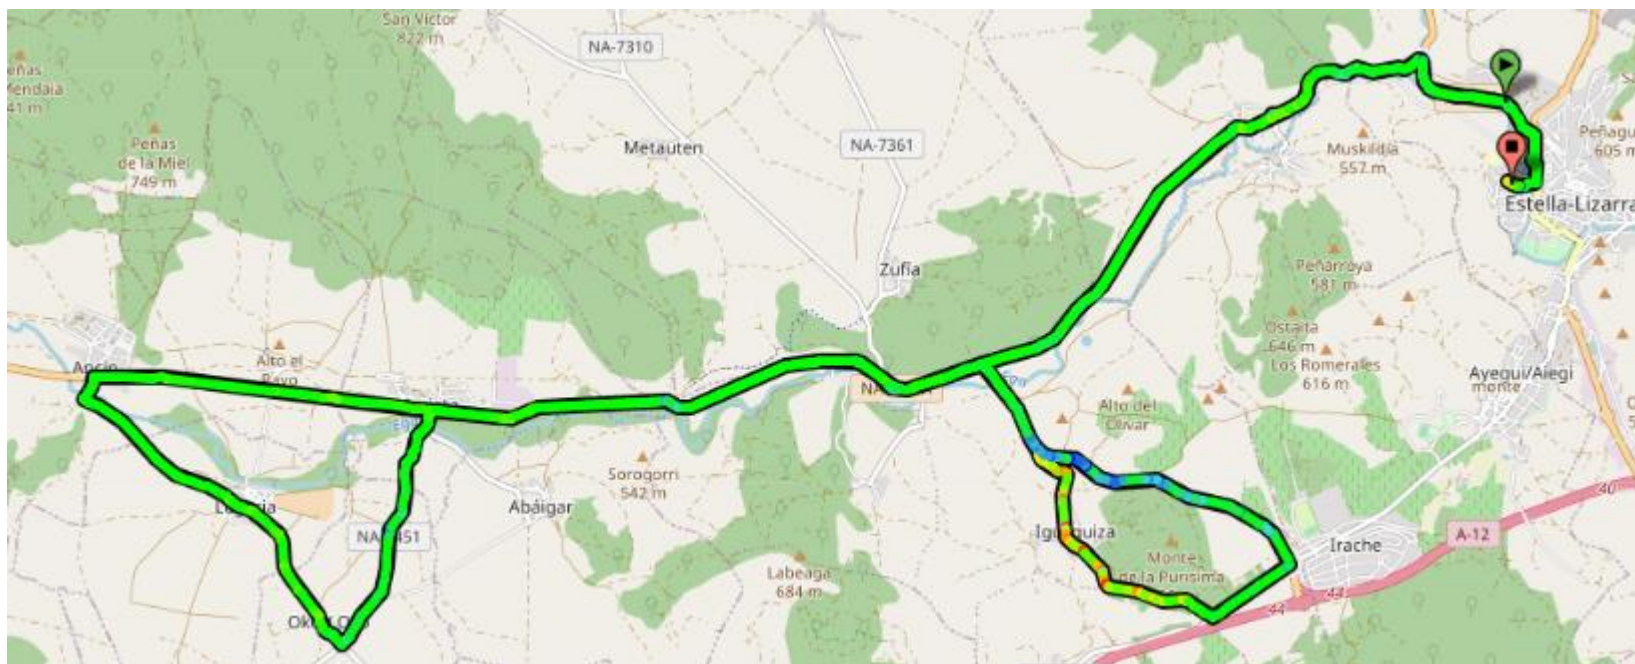

IV TROFEO FEMENINO AYUNTAMIENTO DE ESTELLA-LIZARRA. ESTELLA-LIZARRA, 4 DE JUNIO DE 2022. COPA DE ESPAÑA. CADETES

Estella (Salida), Zubielqui, Cruce de Igúzquiza, Murieta, Ancín, Legaria, Oco, Murieta, Cruce de Igúzquiza, Igúzquiza (pueblo), Rotonda Alto de Irache, Variante de Igúzquiza, Zubielqui, Estella (Meta).

IV TROFEO FEMENINO AYUNTAMIENTO DE ESTELLA-LIZARRA. ESTELLA-LIZARRA, 4 DE JUNIO DE 2.022. COPA DE ESPAÑA. CADETES