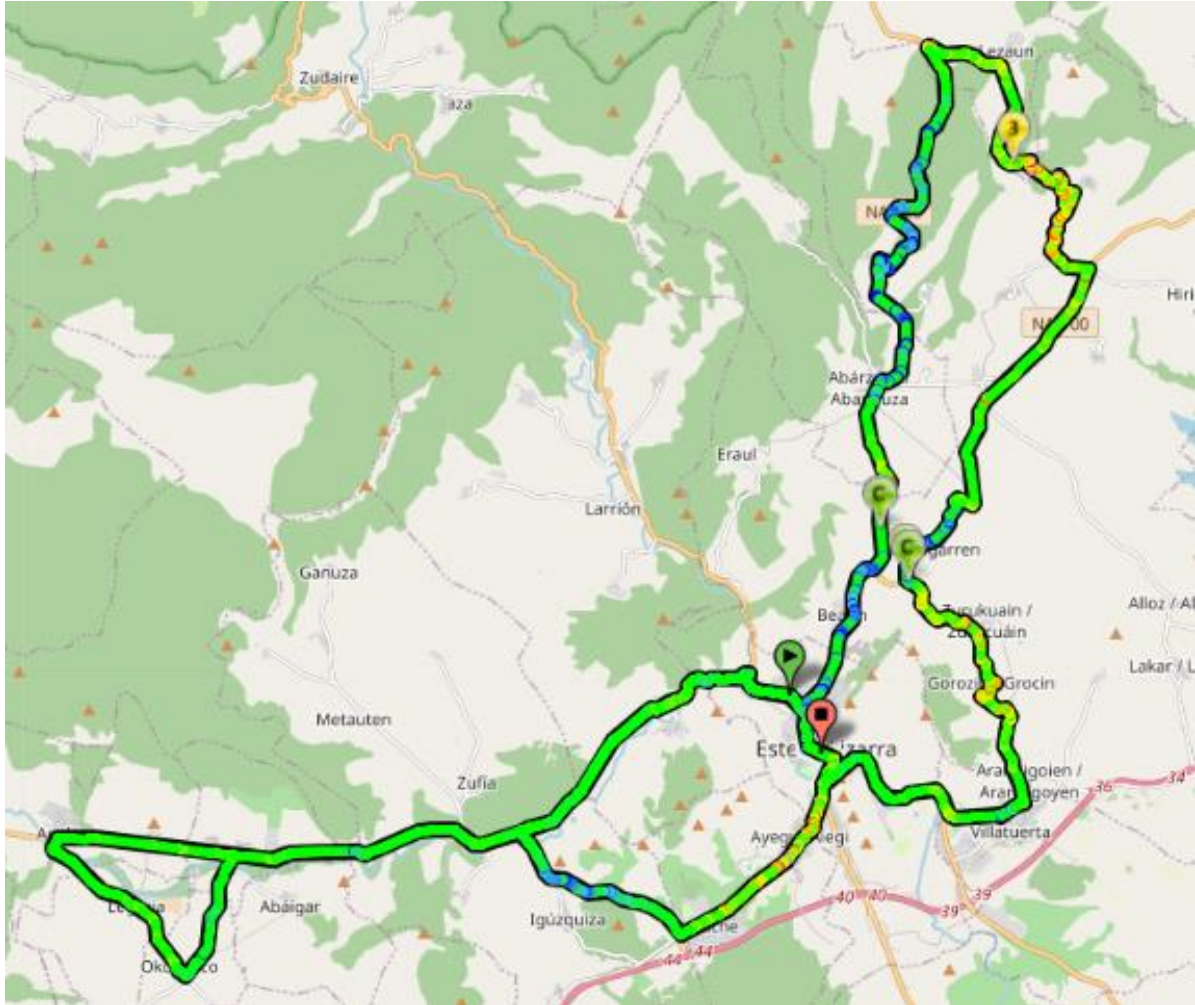

IV TROFEO FEMENINO AYUNTAMIENTO DE ESTELLA-LIZARRA.
COPA DE ESPAÑA.
ESTELLA-LIZARRA, 5 DE JUNIO DE 2.022.
ELITE – SUB23

AYUNTAMIENTO
ESTELLA-LIZARRA
UDALA

FUNDACIÓN MIGUEL INDURAIN
FUNDADORA

Estella-Lizarra (Salida), Zubieli, Cruce de Igúzquiza, Murieta, Ancín, Legaria, Oco, Murieta, Cruce de Igúzquiza, Zubieli, Estella-Lizarra Pº de la Inmaculada, Ayegui, Alto de Irache, Variante de Igúzquiza, Cruce de Igúzquiza, Zubieli, Estella-Lizarra, Ayegui, Alto de Irache, Variante de Igúzquiza, Cruce de Igúzquiza, Zubieli, Estella-Lizarra, Villatuerta, Grocin, Alto de Grocin, Murugarren, Zabal, Variante de Arizala, Las Casetas, Alto de Lezáun, Lezáun, Ibericu, Abárzuza, Alto de Muru, Variante de Bearin, Estella-Lizarra (Meta).